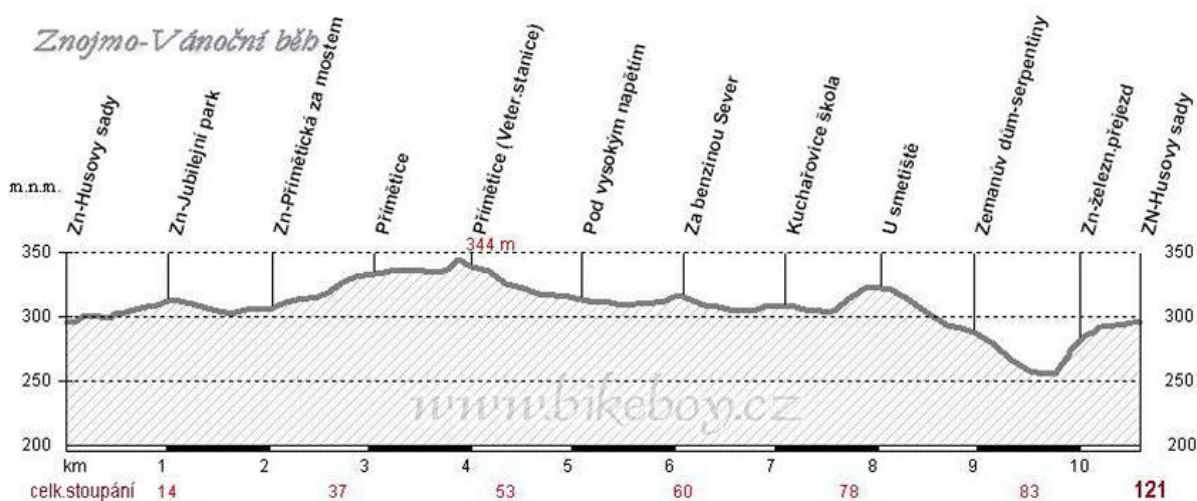

**PENSION S VINOTÉKOU
JESUITSKÁ
ZNOJMO
WWW.JESUITSKA.CZ
603 830 130**

znojmo
město s přívlastkem

BK Znojemske běhání – WEB: www.znojemskebehani.ic.cz

Mapa trati

Profil trati

BK Znojemské běhání – WEB: www.znojemskebehani.ic.cz