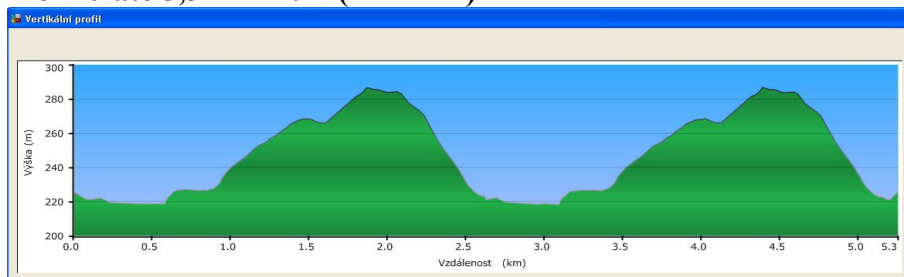

Profil tratě 2,7 km ženy (ŽA-ŽB)