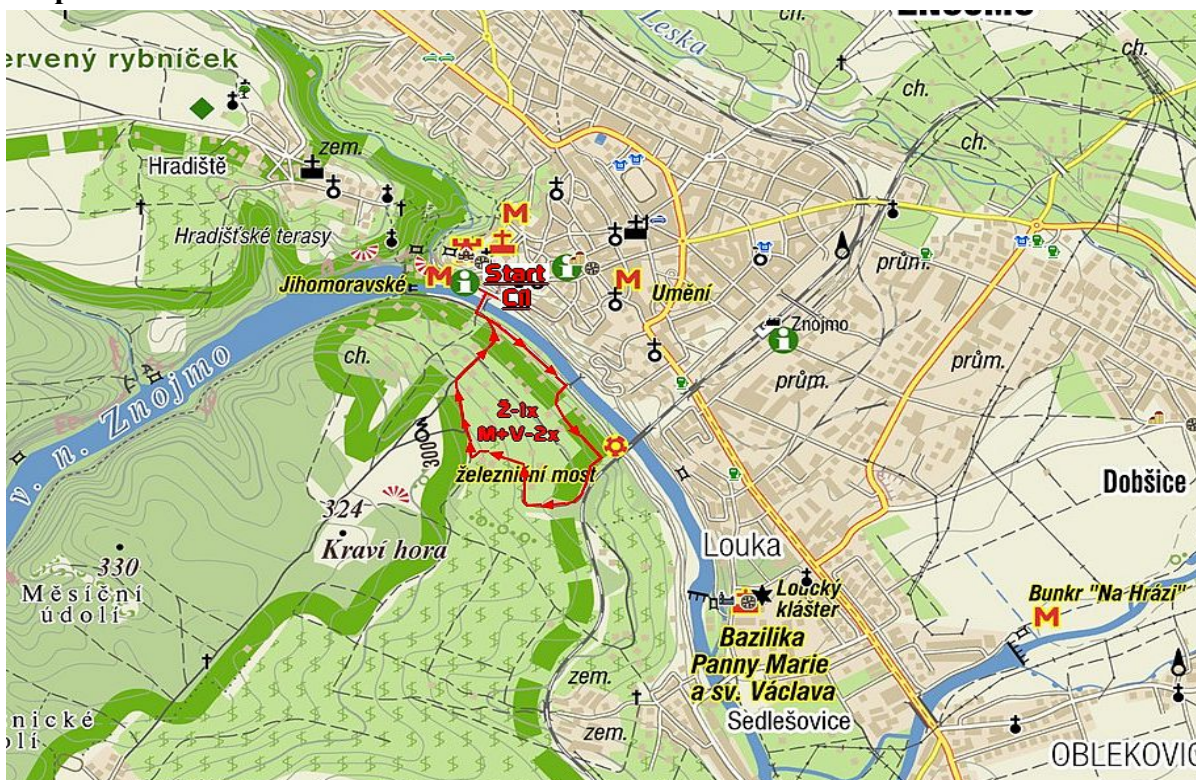

AVANTI běh

4. závod 11. r. ZBP

Datum: 22.11.2014 - sobota

Prezence: 9:30-10:15 – ulice U Obří Hlavy

Start: 10:30 hod.

Délka tras: ŽA-ŽB – 2,7 km, MA-MD – 5,3 km

Kategorie: muži do 39 (MA), muži 40 – 49 (MB), muži 50 – 59 (MC), muži nad 60 (MD), ženy do 34 (ŽA), ženy nad 35 (ŽB)

Místo startu: Znojmo – ulice U Obří Hlavy – most přes řeku Dyji pod přehradou

Trať hl.závod: profil zvlněný, 30% asfalt, 70% terén, v prvním stoupání zúžení tratě

Startovné: 50 Kč

Mapa tratě

Profil tratě 5,3 km muži (MA-MD)

AVANTI
★★★★ Hotel
Střední 61, BRNO ☎ 541 510 111
www.hotelavanti.cz

Profil tratě 2,7 km ženy (ŽA-ŽB)

AVANTI
★★★★ Hotel
Střední 61, BRNO ☎ 541 510 111
www.hotelavanti.cz