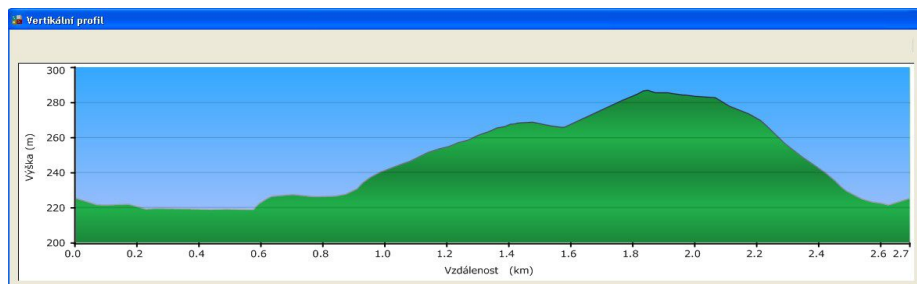

AVANTI
★★★★ Hotel
Střední 61, BRNO ☎ 541 510 111
www.hotelavanti.cz